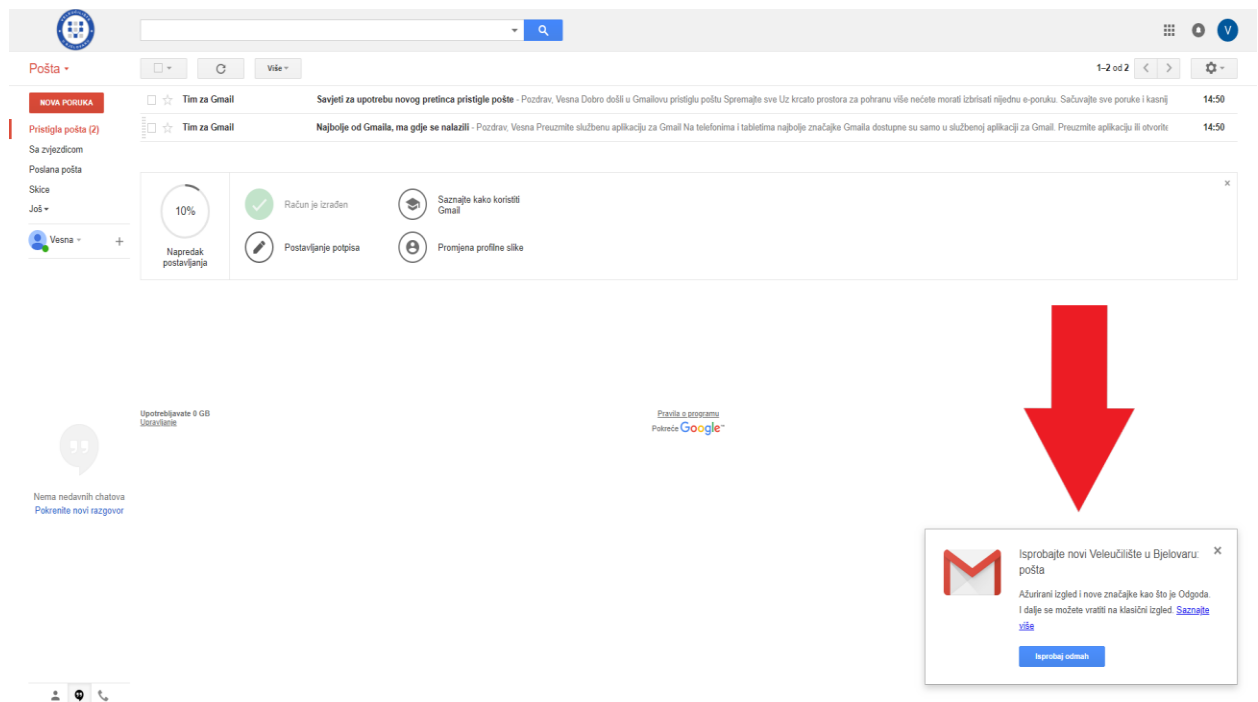

4. Ulazak u Gmail

Nakon predhodnog koraka Google će Vas tražiti da prihvatite uvijete korištenja njihove usluge i da potvrdite svoj identitet što je nužno da bi ste koristili isti. Nakon čega bi se trebali naći u sljedećem sučelju: